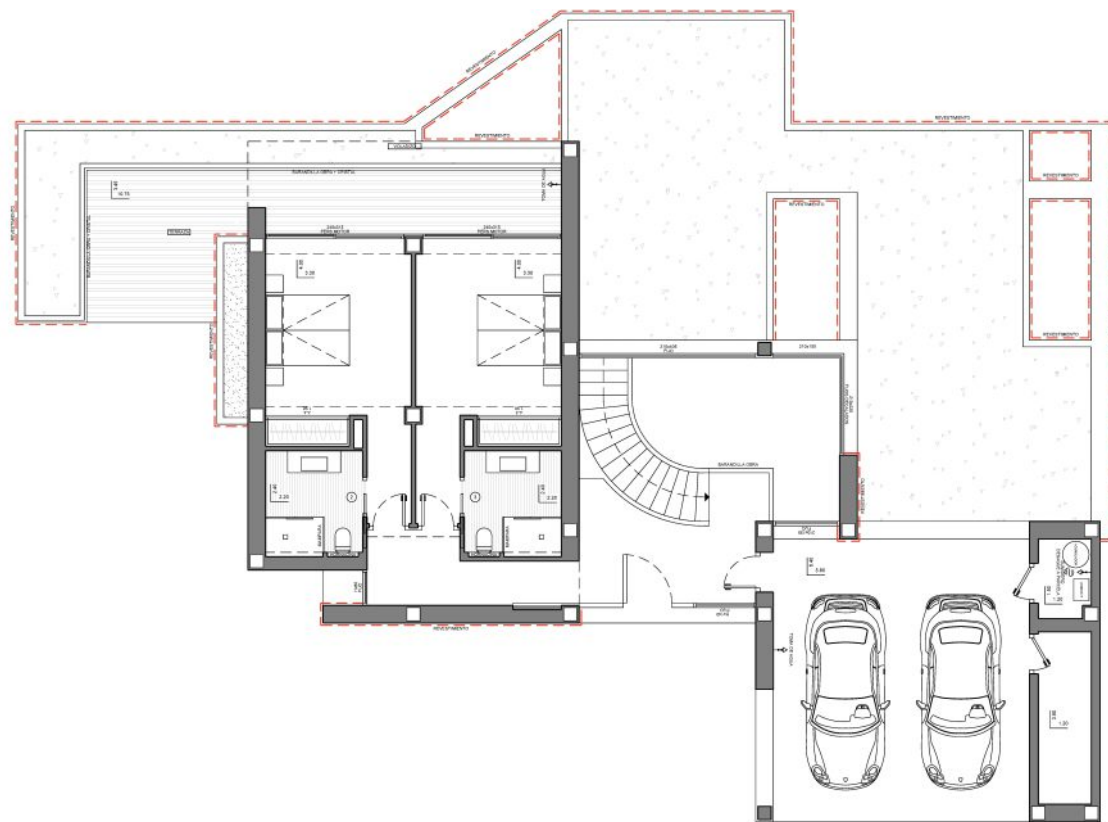

BOVENSTE VERDIEPING