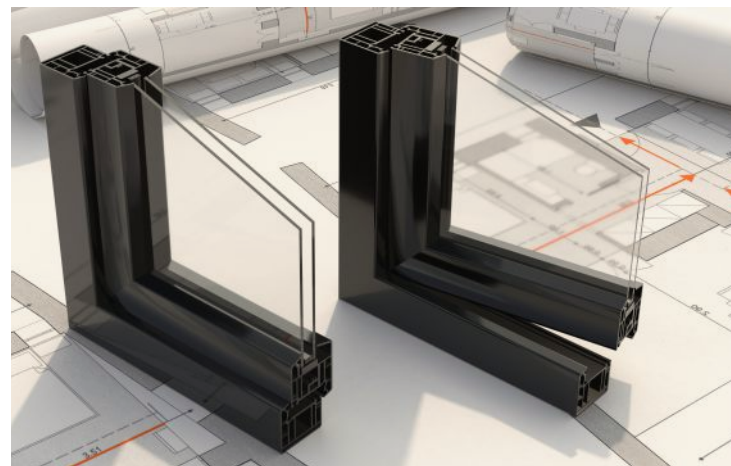

STIJL EN EFFICIËNTIE IN ELK ZICHT

Tecnal-ramen zijn niet alleen een toonbeeld van stijl, ze dragen ook bij aan uitzonderlijke thermische isolatie, waardoor de perfecte temperatuur in elke kamer.