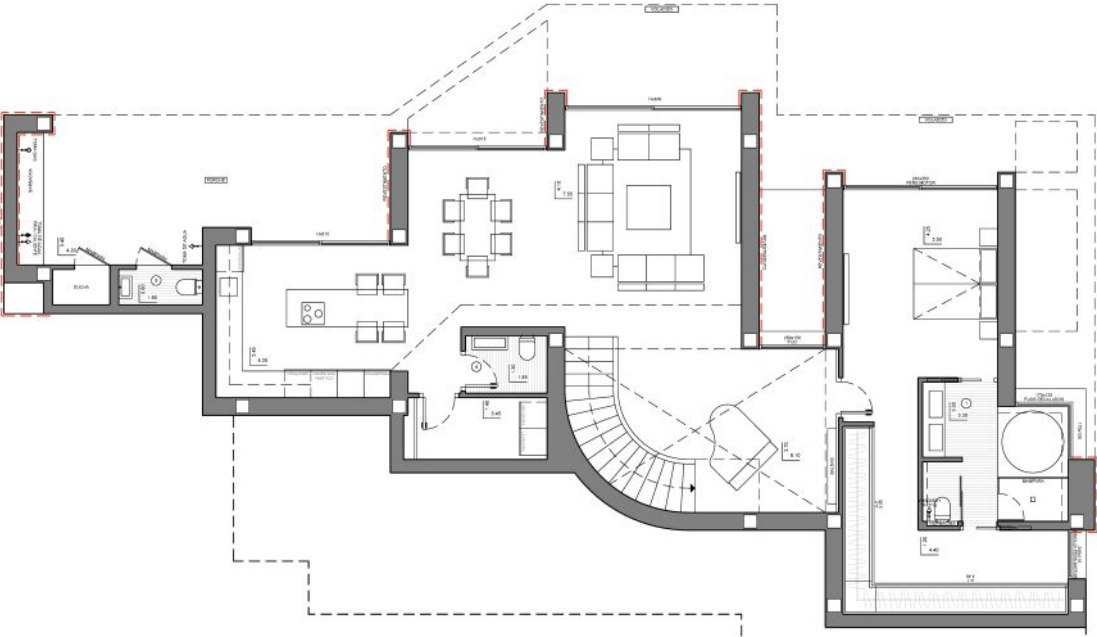

MIDEELSTE VERDIEPING