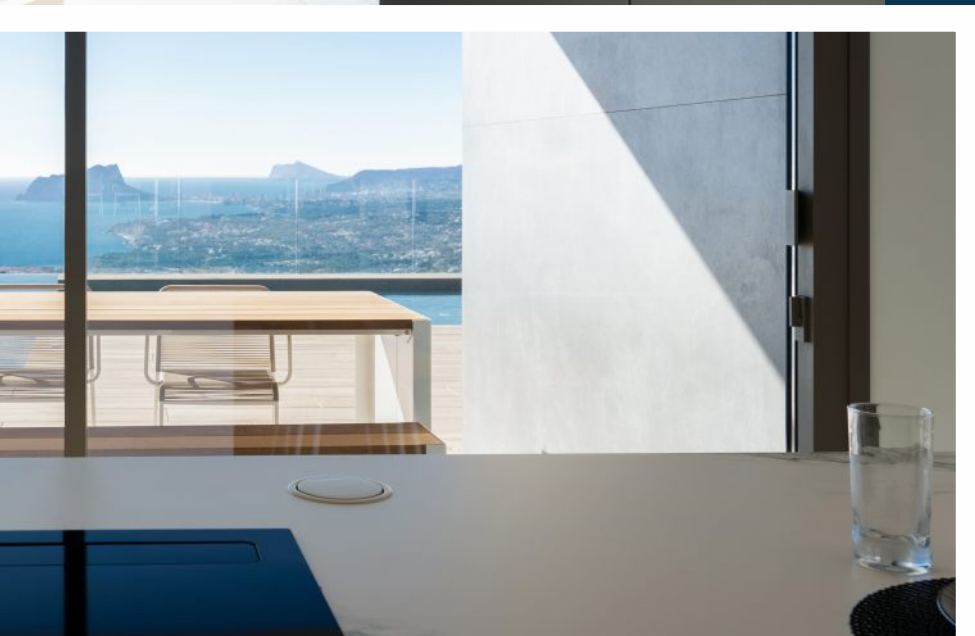

VILLA
VELETA

CUMBRE DEL SOL

 **VAPF**
SINDS 1963 CREËREN WIJ WONINGEN

FINISHED AND FURNISHED PROPERTY.
READY TO BECOME YOUR NEW HOME.

Villa Veleta, een nieuwe iconische villa in Residencial Jazmines. Het ontwerp van de 21e eeuw past perfect in de exclusieve omgeving van Residencial Cumbre del Sol. Het is gebouwd op een perceel van 1.168m², waar je, omdat de villa op het zuidwesten is gericht u kunt genieten van verbazingwekkende zonsondergangen. Alles aan deze villa schreeuwt kwaliteit en stijl uit, met een intelligent ontwerp dat een praktische indeling van de villa die het uitzonderlijke uitzicht op de Middellandse Zee nog meer optimaliseert.

Een huis met veel ruimtes om te genieten van het relaxen en het gezinsleven aan zee. Er zijn verschillende kamers die allemaal met elkaar zijn samengevoegd zodat u op verschillende momenten van de dag kunt genieten en er altijd een andere setting zal zijn. De eetkamer en woonkamer, een keuken met een centraal eiland waar je kunt genieten van een perfect ontbijt, en een grote zomerveranda met een buiten keuken. Al deze kamers zijn zo ingedeeld dat je kunt genieten en samenzitten met uw dierbaren en vrienden. belangrijke familiegebeurtenissen kunt vieren of om gewoon om te ontspannen terwijl je naar de zee kijkt.