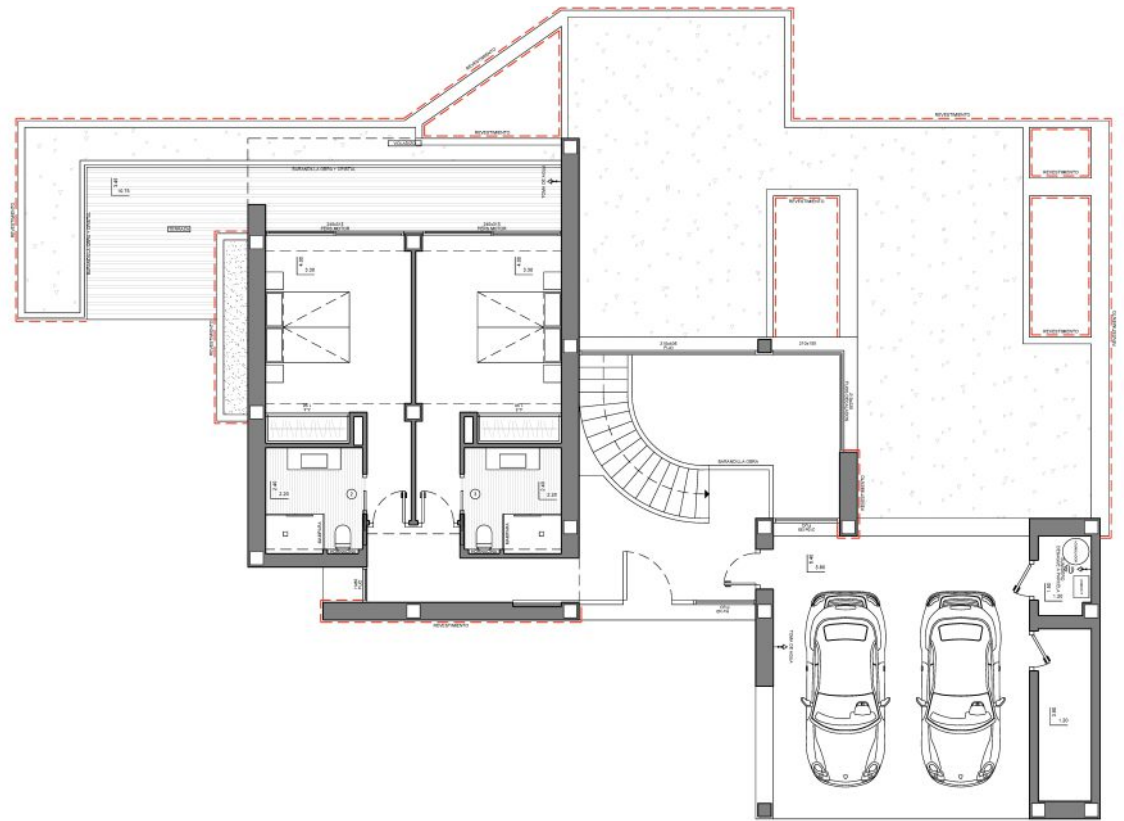

VILLA  
VELETA

CUMBRE DEL SOL

LOGEMENT TERMINÉ ET MEUBLÉ.  
PRÊTE À DEVENIR VOTRE NOUVEAU CHEZ-VOUS.

Villa Veleta, une nouvelle villa emblématique du Résidentiel Jazmines, design du XXI<sup>e</sup> siècle totalement intégré dans l'environnement exclusif du Residential Resort Cumbre del Sol, construite sur un terrain de 1.168 m<sup>2</sup>, avec une magnifique orientation sud-ouest, nous permettant de profiter de superbes couchers de soleil.

Une maison avec de nombreux espaces pour profiter du divertissement et de la vie en famille face à la mer, tels que la zone de jour, plusieurs pièces communicantes pour vivre différents moments de la journée, salon et salle à manger, cuisine avec îlot central avec zone petit-déjeuner et une grande véranda d'été avec barbecue, 4 pièces conçues pour profiter d'une bonne conversation, célébrer des événements avec vos proches ou simplement se détendre en contemplant la mer.

VILLA VELETA - PLANS

## ÉTAGE SUPÉRIEUR