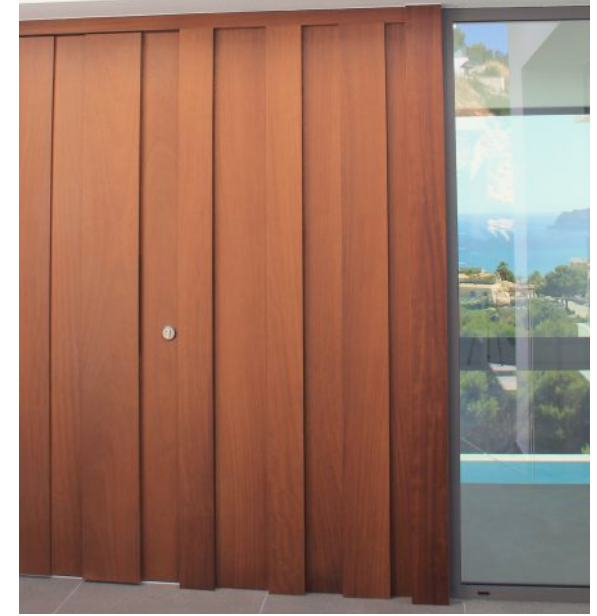

PORTES DU SOL AU PLAFOND

Les portes du sol au plafond ne sont pas seulement des entrées, mais des déclarations de style. Chaque pièce se présente de manière majestueuse, offrant une connexion parfaite entre les espaces et mettant en valeur la hauteur du plafond. Ce design apporte non seulement de la sophistication, mais joue également avec la lumière et l'espace, créant des ambiances uniques et enveloppantes.