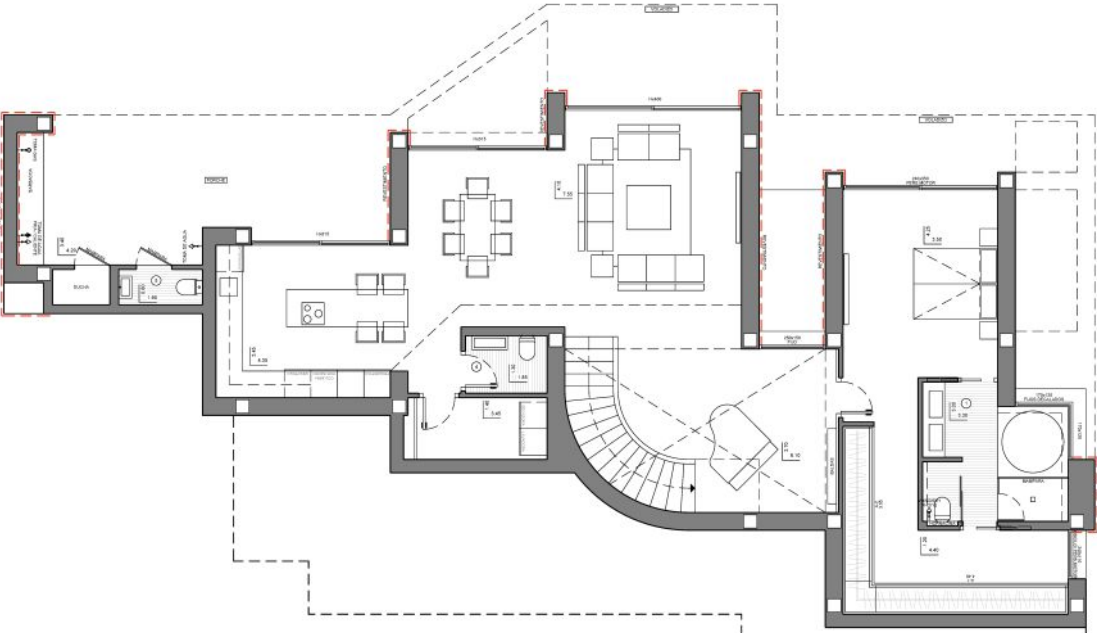

PREMIER ÉTAGE