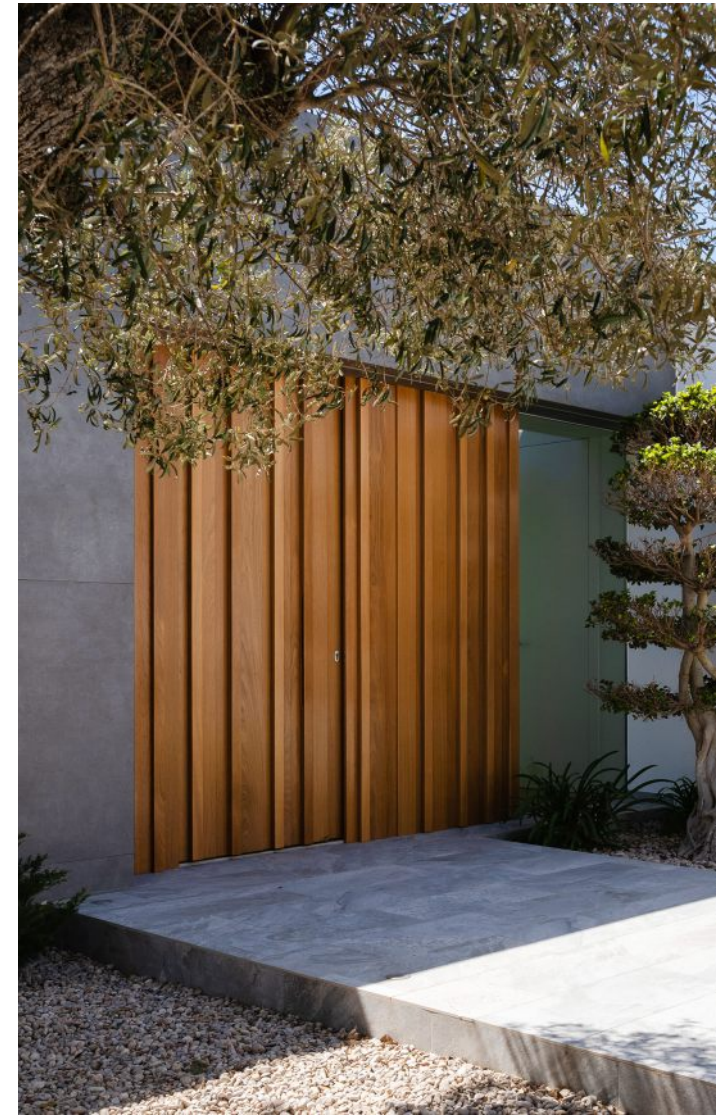

VILLA  
VELETA

CUMBRE DEL SOL

LOGEMENT TERMINÉ ET MEUBLÉ.  
PRÊTE À DEVENIR VOTRE NOUVEAU CHEZ-VOUS.

Villa Veleta, une nouvelle villa emblématique du Résidentiel Jazmines, design du XXI<sup>e</sup> siècle totalement intégré dans l'environnement exclusif du Residential Resort Cumbre del Sol, construite sur un terrain de 1.168 m<sup>2</sup>, avec une magnifique orientation sud-ouest, nous permettant de profiter de superbes couchers de soleil.