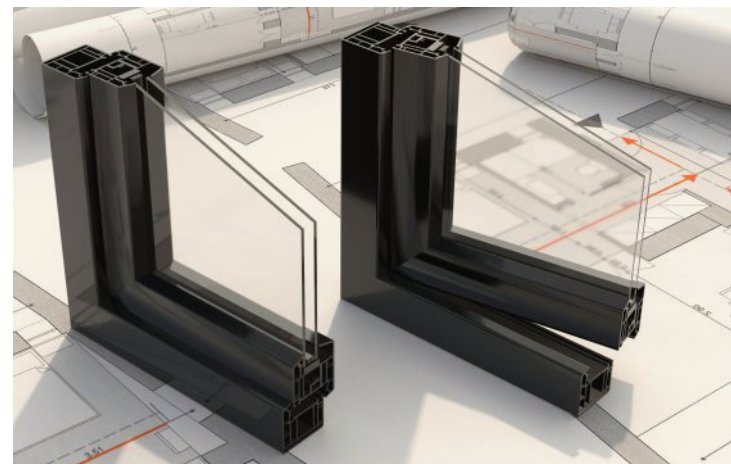

STYLE ET EFFICACITÉ DANS CHAQUE VUE

Les fenêtres Tecnal ne sont pas seulement une déclaration de style, mais contribuent également à une isolation thermique exceptionnelle, maintenant la température parfaite dans chaque pièce.