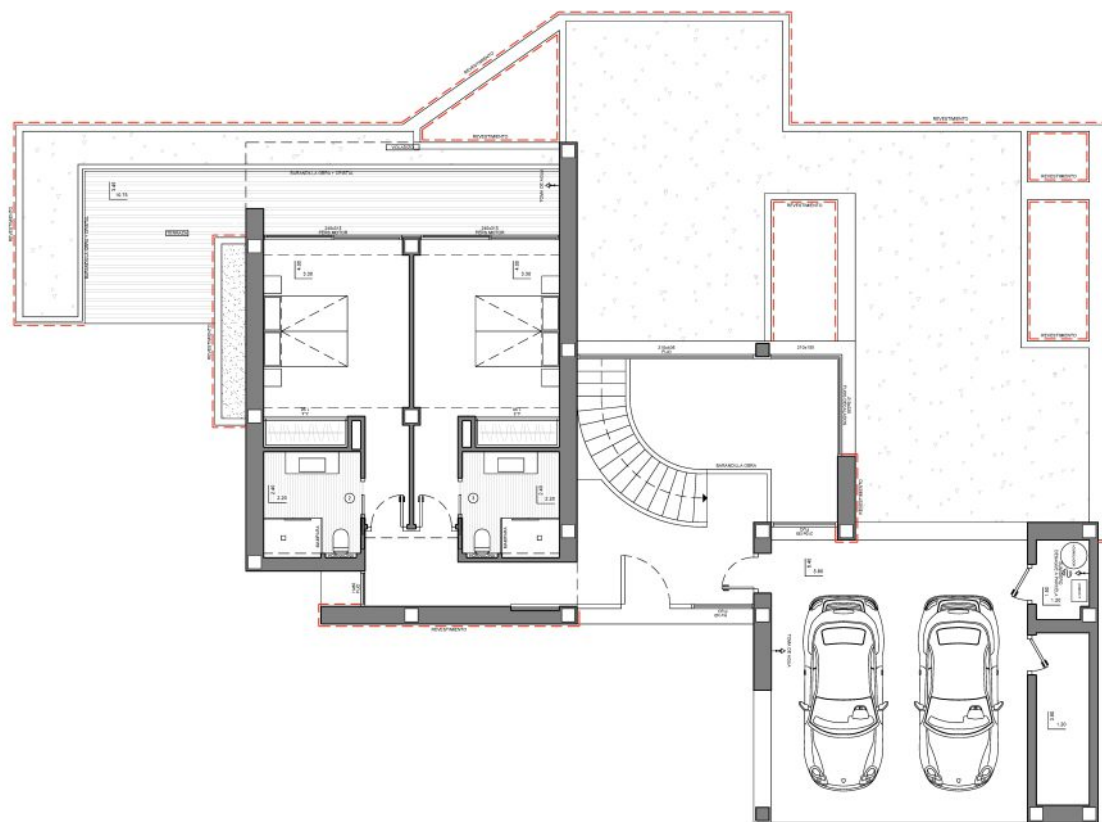

PLANTA SUPERIOR