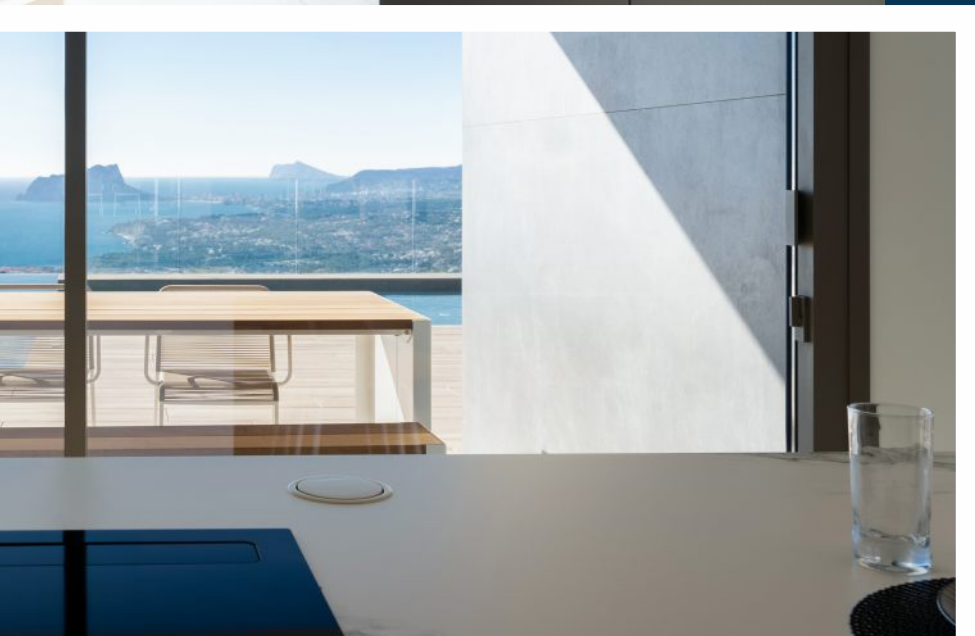

VILLA
VELETA

CUMBRE DEL SOL

VIVIENDA FINALIZADA Y AMUEBLADA.
PREPARADA PARA CONVERTIRSE EN TU NUEVO HOGAR.

Villa Veleta, una nueva villa icono del Residencial Jazmines, diseño del siglo XXI totalmente integrado en el exclusivo entorno del Residencial Resort Cumbre del Sol, construida sobre una parcela de 1.168m², con una magnífica orientación suroeste, que nos permite disfrutar de impresionantes puestas de sol.

Un hogar con multitud de lugares para disfrutar del entretenimiento y de la vida en familiar frente al mar, cómo la zona de día, varias estancias comunicadas para vivir distintos momentos del día, salón y comedor, cocina con isla central con zona de desayuno y un gran porche de verano con barbacoa, 4 estancias ideadas para disfrutar de una buena conversación, para celebrar acontecimientos con sus seres queridos o simplemente relajarse contemplando el mar.

VILLA VELETA - PLANOS

PLANTA SUPERIOR

PLANTA ALTA

PLANTA BAJA

Cada elemento de nuestras viviendas ha sido pensado para ofrecer una experiencia de vida de lujo. Desde los revestimientos cerámicos de alta calidad hasta el pavimento de gres porcelánico en todas las áreas, cada detalle refleja un compromiso con la excelencia y el buen gusto. Cuidadosamente seleccionados según un proyecto de decoración que prioriza tanto la estética como la funcionalidad. Los cerámicos no solo ofrecen una apariencia impecable y moderna, sino que también garantizan durabilidad y fácil mantenimiento.