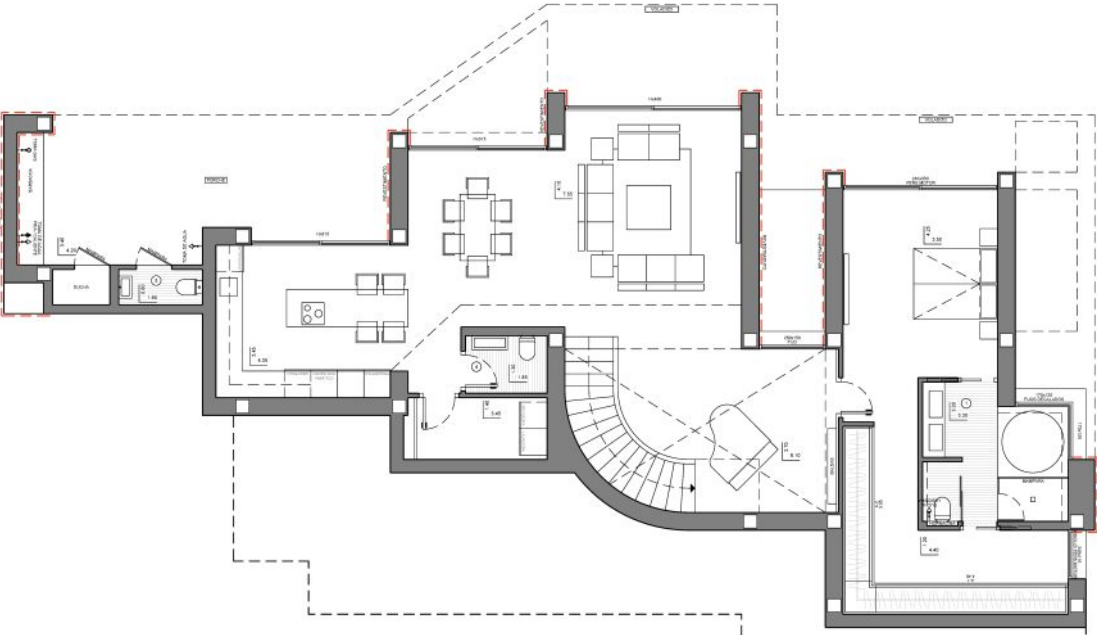

PLANTA ALTA