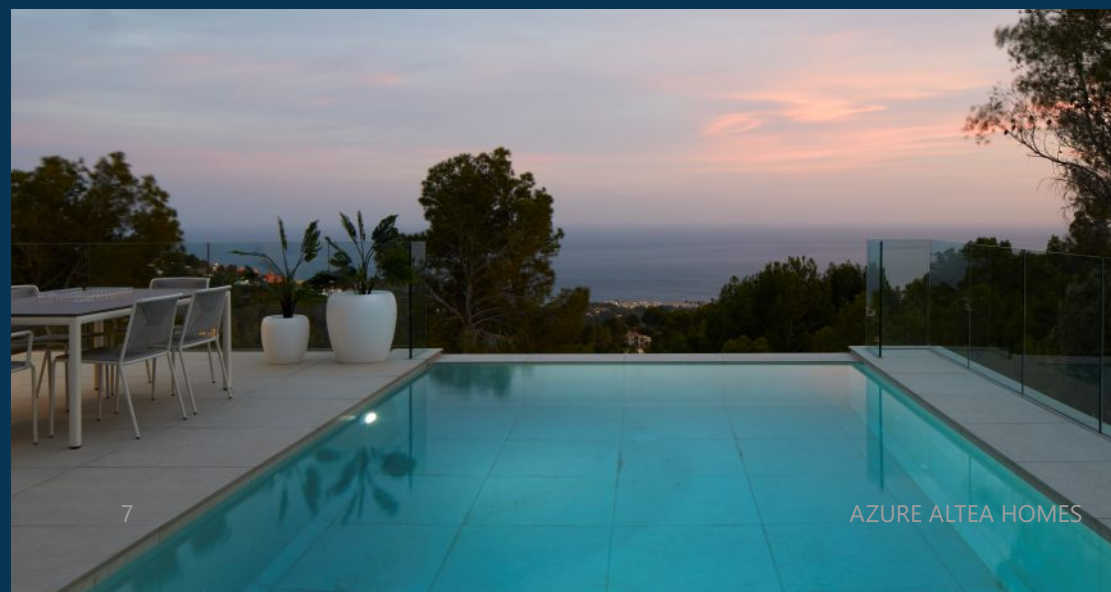

Willa Senza jest rozmieszczona na 3 piętrach. Na najwyższym piętrze znajduje się garaż na dwa samochody i przedpokój. Na głównym piętrze, znajdziemy trzy z czterech sypialni, wszystkie z łazienkami i zewnętrznym dostępem do tarasu, na którym można podziwiać wspaniałe widoki na morze. Parter podzielony jest na dwie części, które są oddzielone od siebie przedsionkiem i klatką schodową.

Na parterze znajdziemy czwartą sypialnię z własną łazienką, garderobą oraz dostępem do głównego tarasu z częścią werandy. Z drugiej strony parteru znajduje się toaleta dla gości, kuchnia otwarta na jadalnię z wyspą pośrodku, na której jest miejsce do gotowania. Jest to piękne miejsce na śniadania o poranku. Jadalnia posiada bezpośrednie wyjście na werandę i jasny salon.